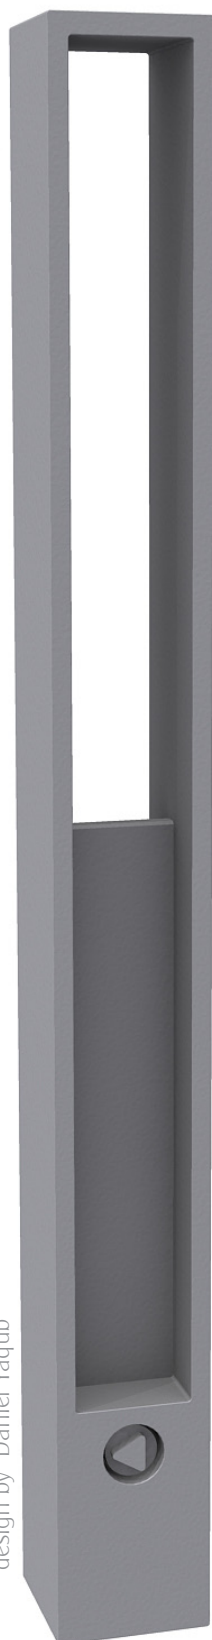

5646

# Bahrain

118

design by Daniel Yaqub

## Material

Aluguss

## Oberfläche

a) pulverbeschichtet

Standard: eisenglimmer DB 703 feinstruktur metallic  
b) oder RAL nach Wunsch