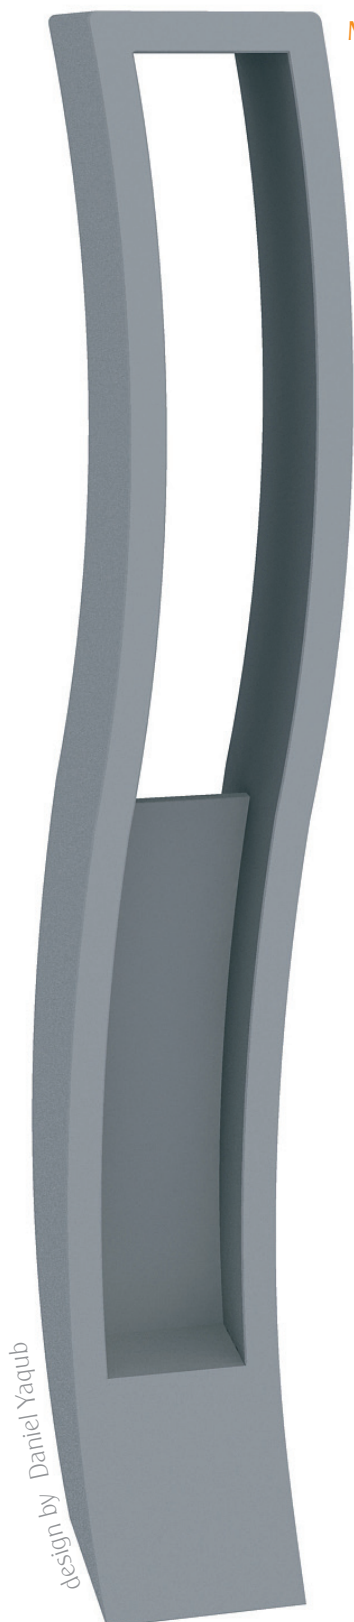

5642

## Material

Aluguss

## Oberfläche

a) pulverbeschichtet

Standard: eisenglimmer DB 703 feinstruktur metallic

b) oder RAL nach Wunsch

## Höhe über Boden

900 mm