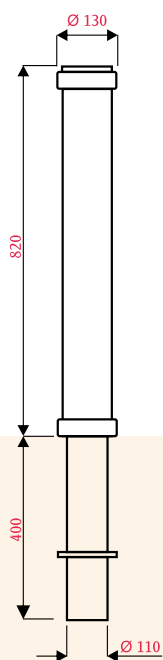

Material

Kopf, Fußmanschette: Aluguss
Aluminiumrohr; \varnothing 110 mm

Oberfläche

a) pulverbeschichtet
Standard: eisenglimmer DB 703 feinstruktur metallic
b) oder RAL nach Wunsch

Höhe über Boden

820 mm

Ausführung

01: ortsfest
02: herausnehmbar incl. Bodenhülse

Gewicht

01: ca. 8,3 kg
02: ca. 13,3 kg

Ausstattung/Zubehör

umfangreiche Ausstattung, wie z.B. Dreikantschlüssel,
Kettenösen, Ketten; siehe Index/Zubehör

Gelsenkirchen 5628-01
ortsfest

Gelsenkirchen 5628-02
herausnehmbar