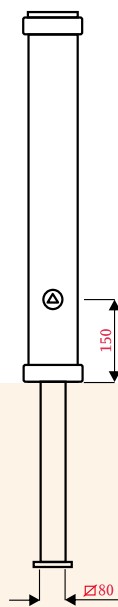

Material

Kopf, Fußmanschette: Aluguss
Aluminiumrohr; \varnothing 110 mm

Oberfläche

a) pulverbeschichtet
Standard: eisenglimmer DB 703 feinstruktur metallic
b) oder RAL nach Wunsch

Höhe über Boden

820 mm

Ausführung

01: ortsfest
02: herausnehmbar incl. Bodenhülse

Gewicht

01: ca. 8,3 kg
02: ca. 13,3 kg

Ausstattung/Zubehör

umfangreiche Ausstattung, wie z.B. Dreikantschlüssel,
Kettenösen, Ketten; siehe Index/Zubehör

Gelsenkirchen 5628-01
ortsfest

Gelsenkirchen 5628-02
herausnehmbar