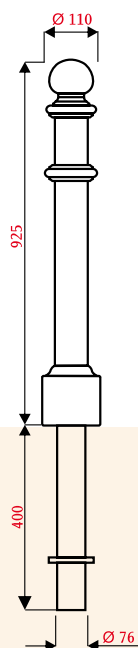

Material

Aluguss

Oberfläche

a) pulverbeschichtet
Standard: eisenglimmer DB 703 feinstruktur metallic
b) oder RAL nach Wunsch

Höhe über Boden

925 mm

Ausführung

01: ortsfest
02: herausnehmbar incl. Bodenhülse

Gewicht

01: ca. 12,0 kg
02: ca. 17,0 kg

Ausstattung/Zubehör

umfangreiche Ausstattung, wie z.B. Dreikantschlüssel,
Kettenösen, Ketten; siehe Index/Zubehör

Ingolstadt 5633-01
ortsfest

Ingolstadt 5633-02
herausnehmbar