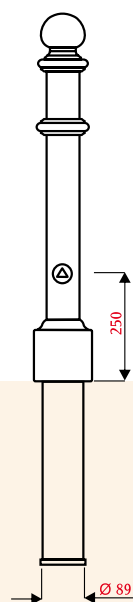

Material

Aluguss

Oberfläche

a) pulverbeschichtet
Standard: eisenglimmer DB 703 feinstruktur metallic
b) oder RAL nach Wunsch

Höhe über Boden

925 mm

Ausführung

01: ortsfest
02: herausnehmbar incl. Bodenhülse

Gewicht

01: ca. 12,0 kg
02: ca. 17,0 kg

Ausstattung/Zubehör

umfangreiche Ausstattung, wie z.B. Dreikantschlüssel,
Kettenösen, Ketten; siehe Index/Zubehör

Ingolstadt 5633-01
ortsfest

Ingolstadt 5633-02
herausnehmbar