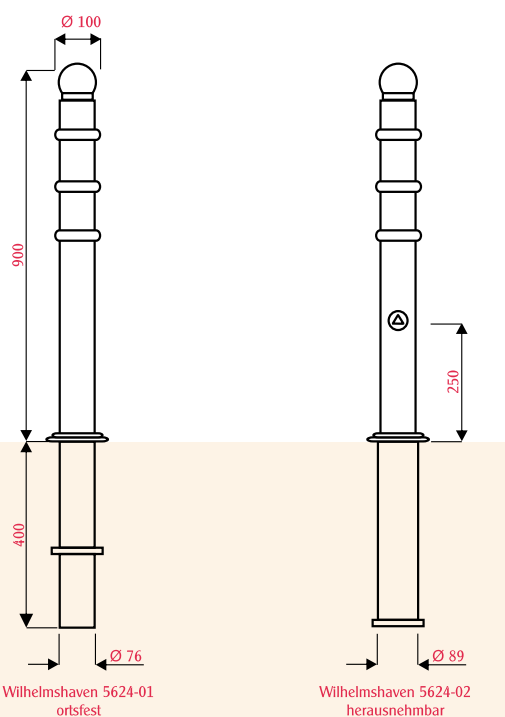

Material

Kopf, Zierringe, Fußmanschette: Aluguss
Stahlrohr S235JR verzinkt; \varnothing 76 mm

Oberfläche

a) pulverbeschichtet
Standard: eisenglimmer DB 703 feinstruktur metallic
b) oder RAL nach Wunsch

Höhe über Boden

900 mm

Ausführung

01: ortsfest
02: herausnehmbar incl. Bodenhülse

Gewicht

01: ca. 9,5 kg
02: ca. 15,0 kg

Ausstattung/Zubehör

umfangreiche Ausstattung, wie z.B. Dreikantschlüssel,
Kettenösen, Ketten; siehe Index/Zubehör

Wilhelmshaven 5624-01
ortsfest

Wilhelmshaven 5624-02
herausnehmbar