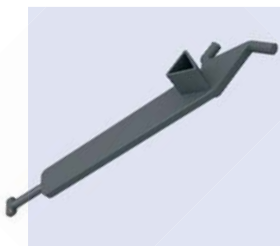

# Zubehör

Dreikantschlüssel zur Entriegelung, Aluguss roh

Art-Nr.: 5600-01

Universalschlüssel für Abdeckkappe, galv. verzinkt

Art-Nr.: 5600-08

Kettenöse M8, verzinkt & pulverbeschichtet  
Kettenöse M10, verzinkt & pulverbeschichtet  
Kettenöse M12, verzinkt & pulverbeschichtet

Art-Nr.: 5600-02/8b

Art-Nr.: 5600-02/10b

Art-Nr.: 5600-02/12b

Absperrkette 6 mm, verzinkt  
Absperrkette 6 mm, verzinkt & pulverbeschichtet  
Absperrkette 8 mm, verzinkt  
Absperrkette 8 mm, verzinkt & pulverbeschichtet  
Absperrkette 10 mm, verzinkt  
Absperrkette 10 mm, verzinkt & pulverbeschichtet

Art-Nr.: 5600-03/6a

Art-Nr.: 5600-03/6b

Art-Nr.: 5600-03/8a

Art-Nr.: 5600-03/8b

Art-Nr.: 5600-03/10a

Art-Nr.: 5600-03/10b

Schäkel 5/16", verzinkt  
Schäkel 5/16", verzinkt & pulverbeschichtet  
Schäkel 3/8", verzinkt  
Schäkel 3/8", verzinkt & pulverbeschichtet  
Schäkel 1/2", verzinkt  
Schäkel 1/2", verzinkt & pulverbeschichtet

Art-Nr.: 5600-04/16a

Art-Nr.: 5600-04/16b

Art-Nr.: 5600-04/8a

Art-Nr.: 5600-04/8b

Art-Nr.: 5600-04/2a

Art-Nr.: 5600-04/2b

Kettenschnellverschluß M8, verzinkt  
Kettenschnellverschluß M8, verzinkt & pulverbeschichtet